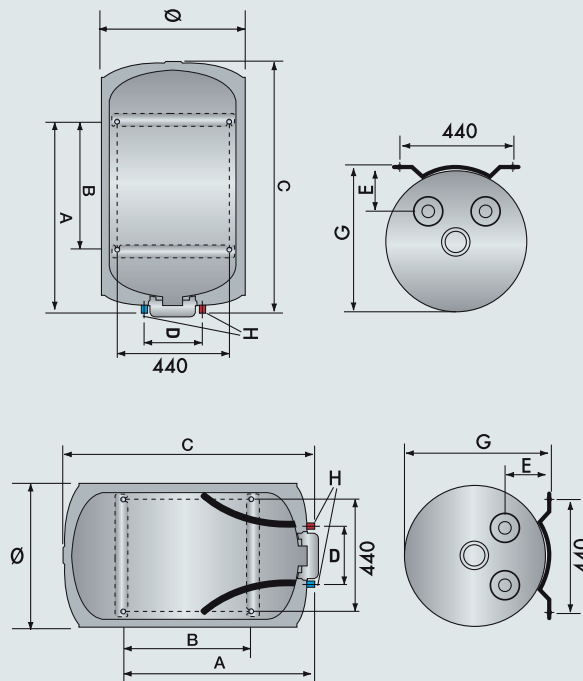

### QUALITY

- Titanium glasslined inner tank tested at 12 bar
- Oversize magnesium anode
- 5-bolts flange
- Pressure safety valve rated at 6 bar

#### LEGEND

- E** Cold water inlet G 3/4"
- U** Hot water outlet G 3/4"

TECHNICAL DATA		ARI 150 V THER	ARI 150 H THER	ARI 200 V THER	ARI 200 H THER
Capacity	l	150	150	200	200
Power	kW	1,8	2	2,2	2
Voltage	V	230	230	230	230
Heating time (deltaT= 50°C)	h,min	5,10	4,40	5,35	5,50
Heat dispersion	kWh/24h	1,41	1,87	1,85	2,07
Max working temp.	°C	65	75	65	75
Protection	IP	IP25D	IP25	IP25D	IP25
Weight	kg	37	37	45	45
<b>OVERALL DIMENSIONS</b>					
a	mm	750	750	1050	1050
b	mm	500	500	800	800
c	mm	1010	1010	1270	1480
d	mm	230	230	230	230
e	mm	175	175	175	175
f	mm	560	560	560	510
g	mm	575	575	575	575
h	mm	G3/4	G3/4	G3/4	G3/4